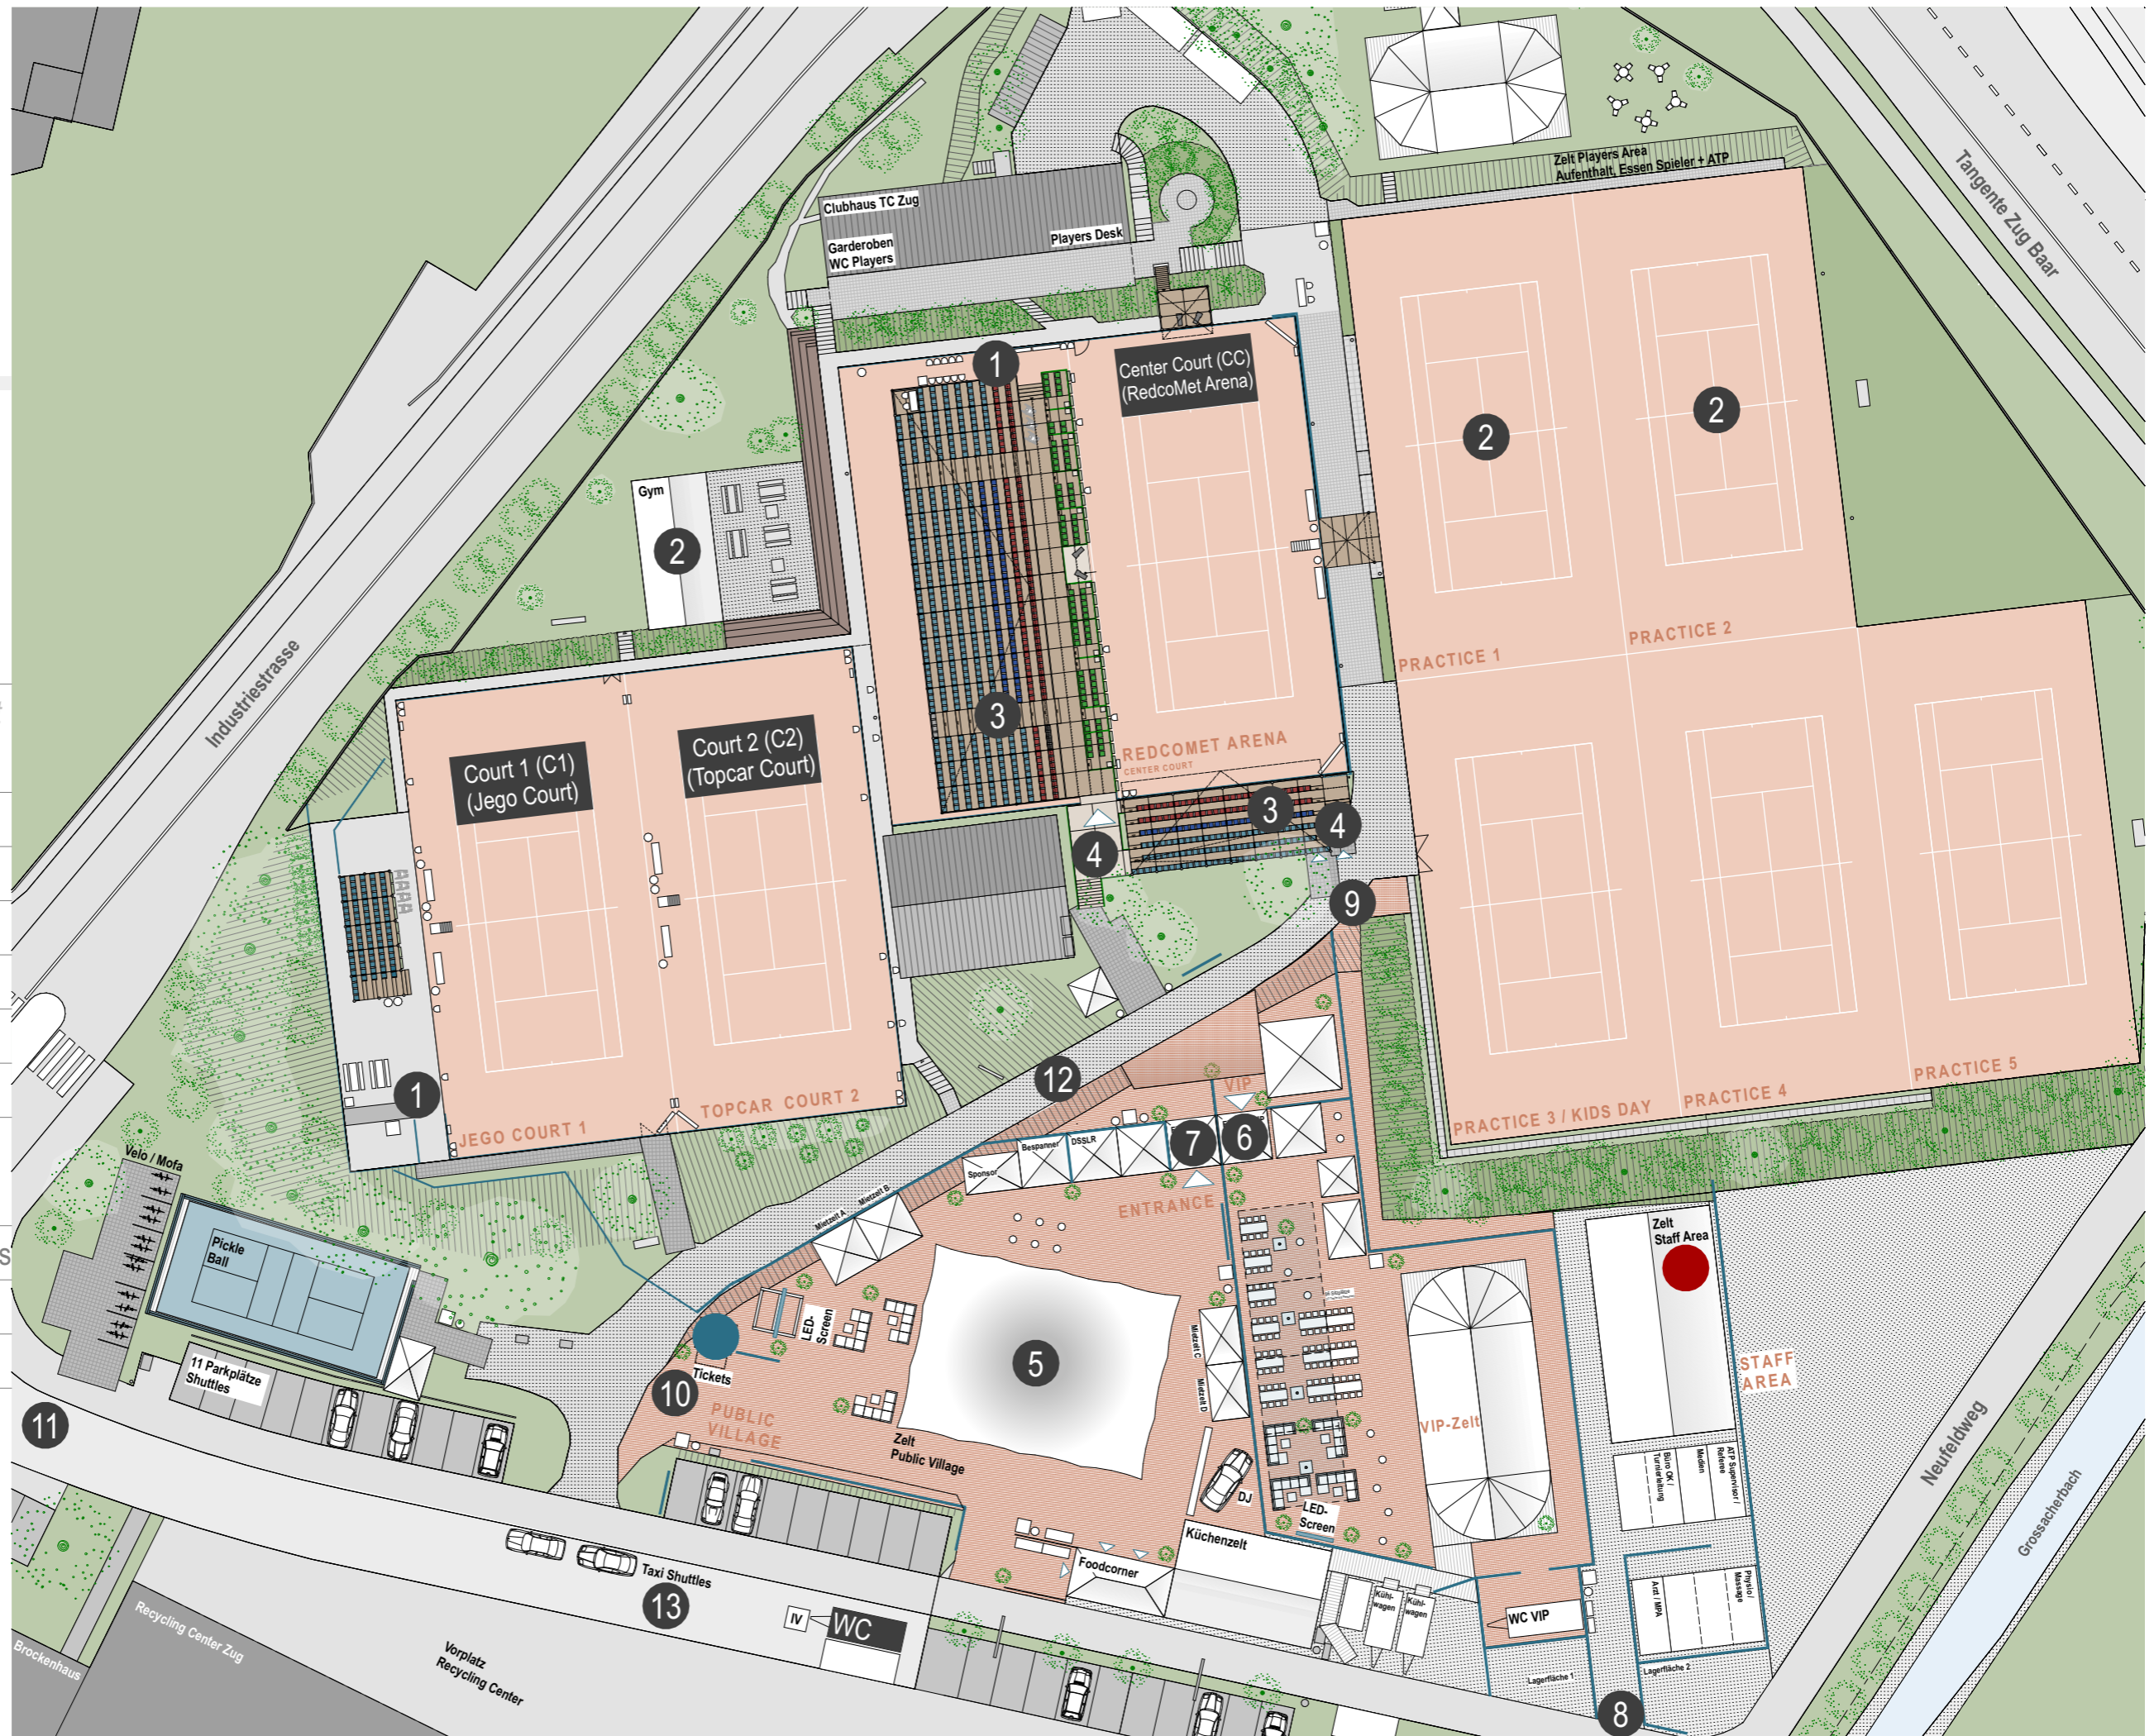

DIALECTIC ZUG OPEN

VOLUNTEERS

19. bis 26. Juli 2026

- Treffpunkt Volunteers
- Treffpunkt Fahrer

- ① Platzteam + Eingang
Tribüne C1 + C2
- ② Platzteam / Court Assistant
Practice-Courts + Gym*
- ③ Platzanweiser*in CC
- ④ Eingang Tribüne CC
- ⑤ Gastro*
- ⑥ Eingang VIP
- ⑦ Haupteingang
- ⑧ Eingang Staff Area Süd
- ⑨ Eingang Staff Area Nord
+ Eingang Players Area
- ⑩ Kinderbetreuung Zugerpass
- ⑪ Arealzufahrt
- ⑫ Springer*in
- ⑬ Shuttle Service (Fahrer*in)

* In diesem Jahr werden **keine** Einsätze für die Positionen Nr. 2 und 5 für die Volunteers angeboten.

Die Nummerierung entspricht den auf dem Einsatzplatz vor der Aufgabe angegebenen Nummern. Es werden nicht alle Positionen an jedem Tag abgedeckt.