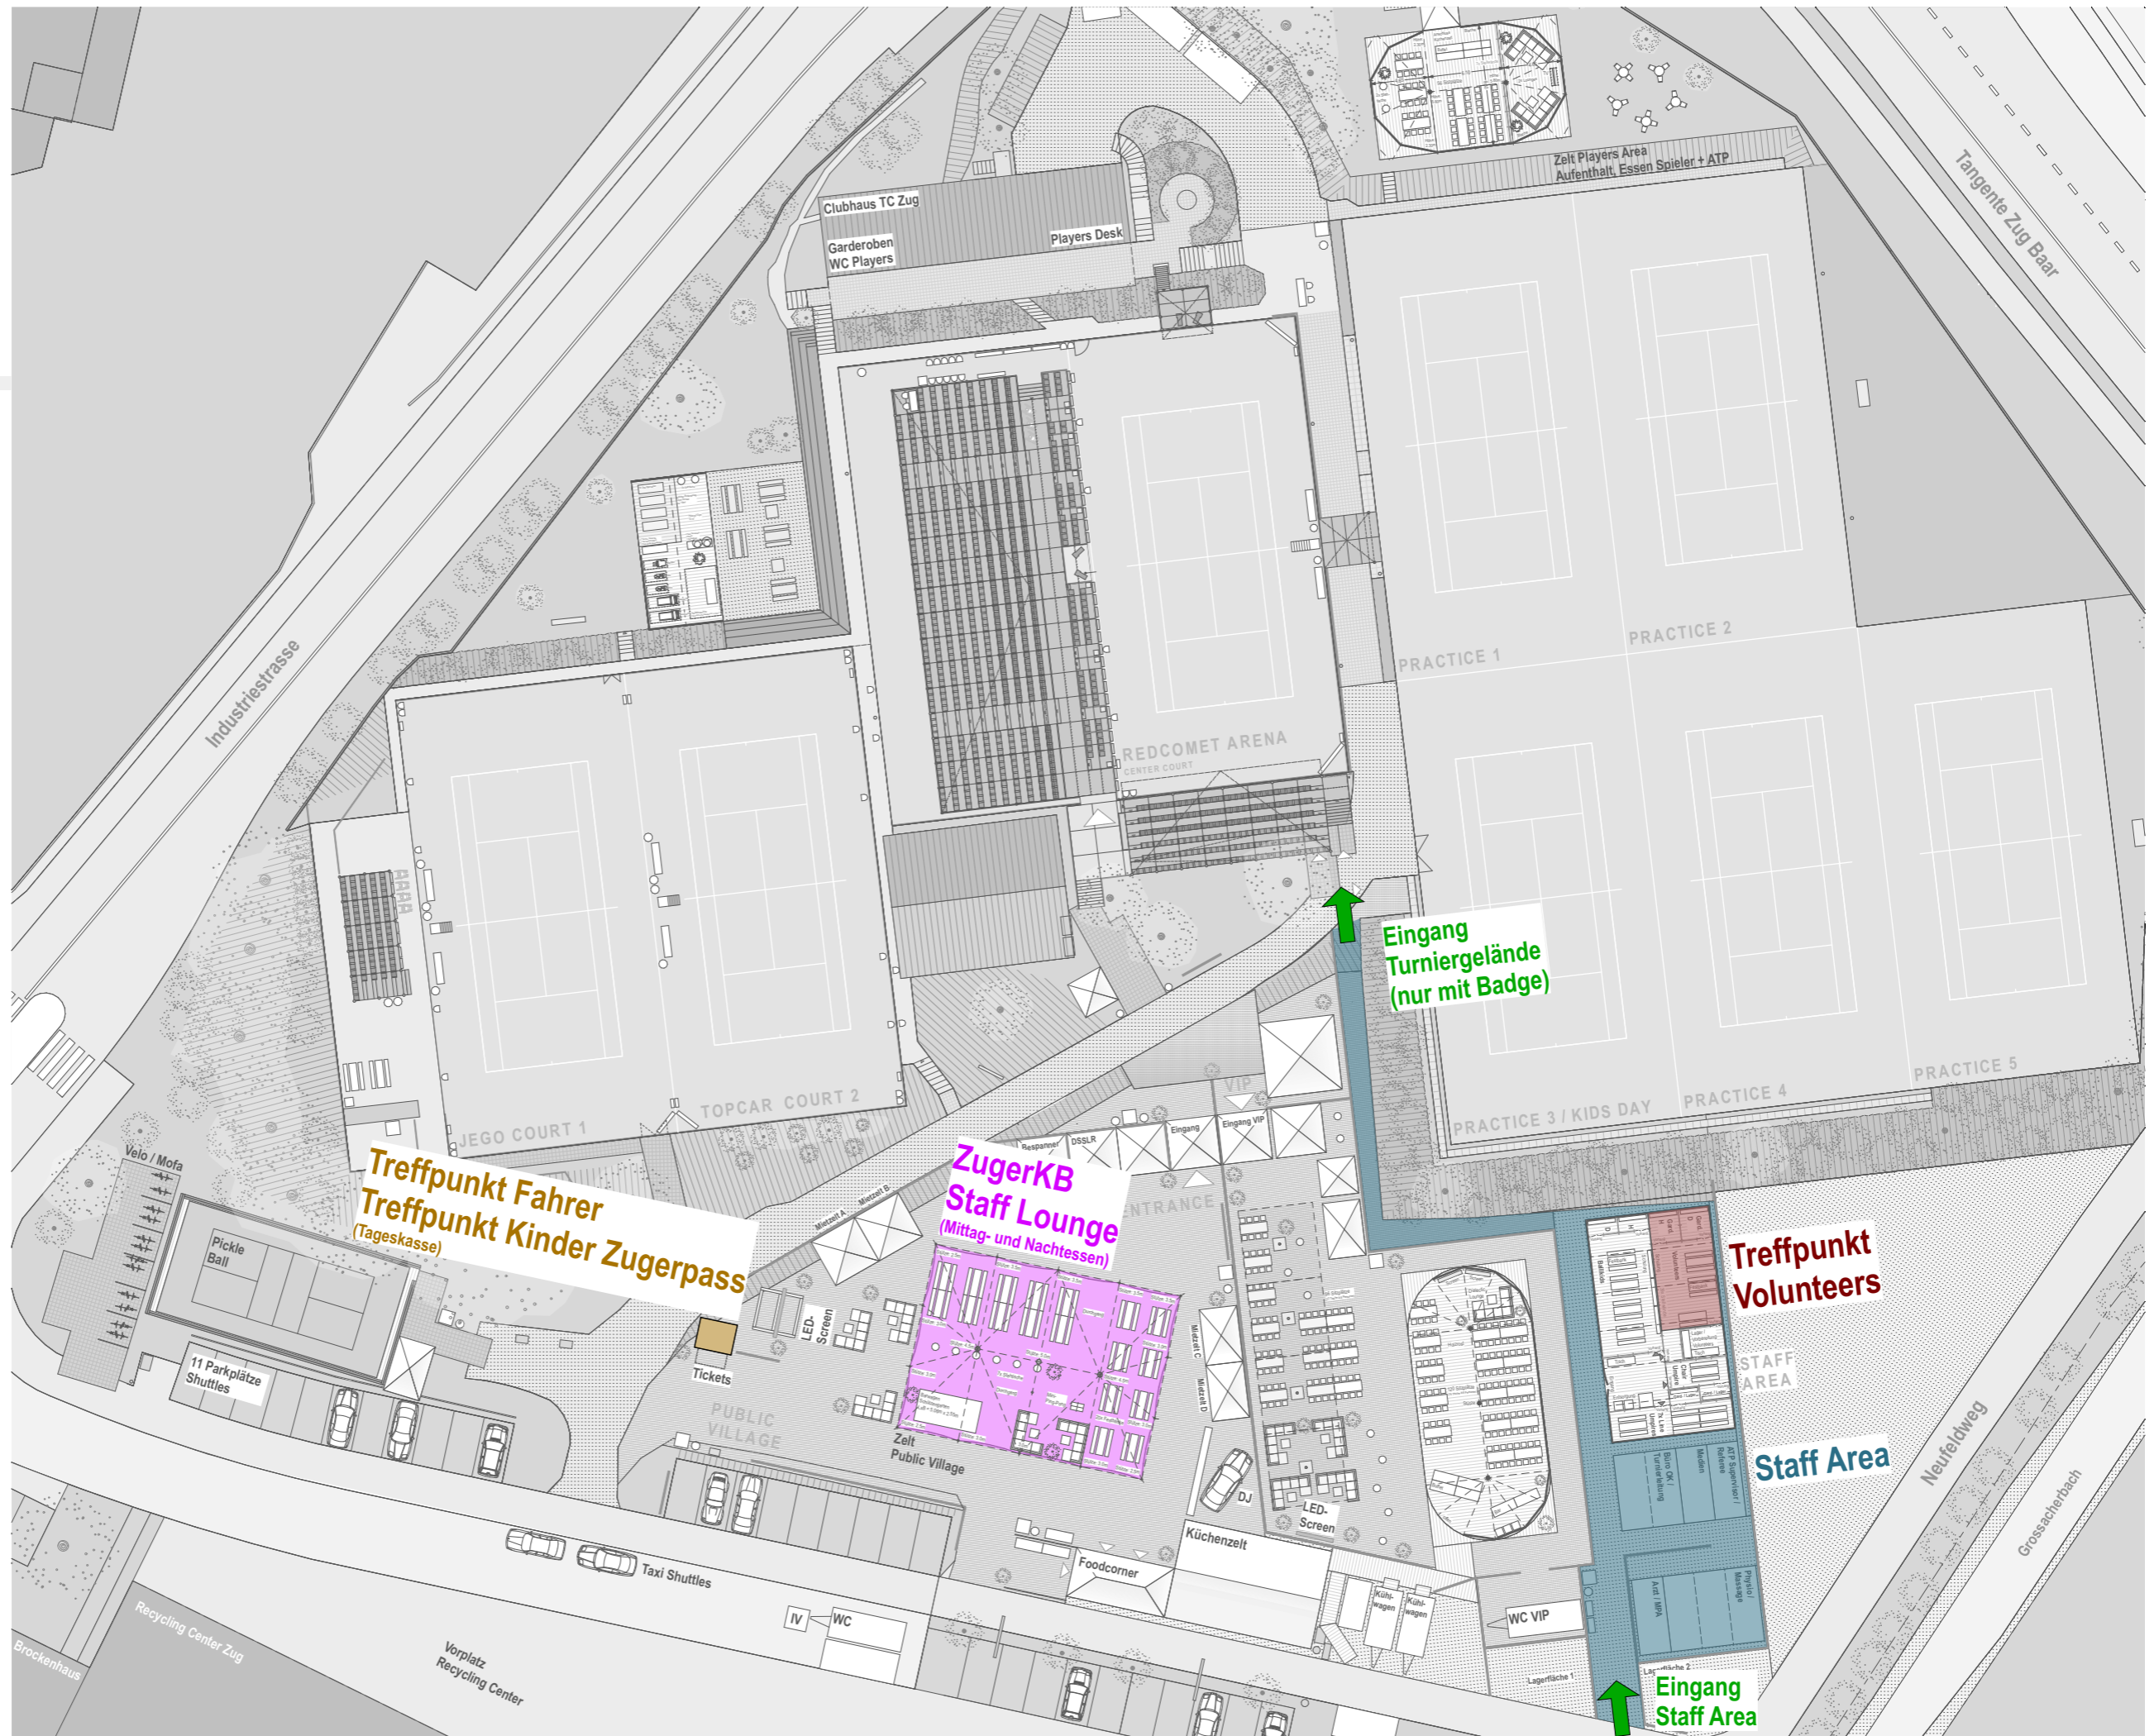

DIALECTIC
ZUG OPEN

TREFFPUNKTE

19. bis 26. Juli 2026

**Treffpunkt Fahrer
Treffpunkt Kinder Zugerpass
(Tageskasse)**

**ZugerKB
Staff Lounge
(Mittag- und Nachtessen)**

**Eingang
Turniergelände
(nur mit Badge)**

**Treffpunkt
Volunteers**

Staff Area

**Eingang
Staff Area**

Della Casa
Group AG